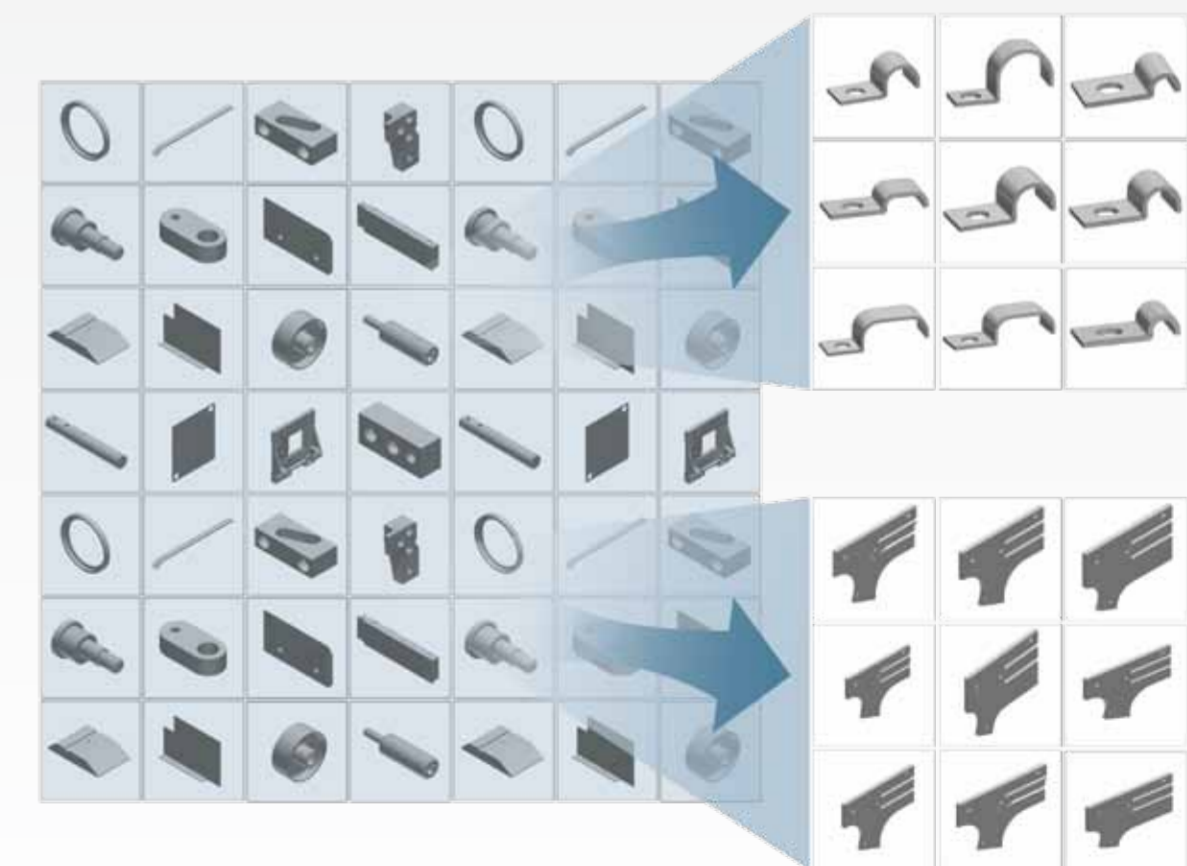

Mit PARTwarehouse stellt CADENAS eine Lösung zur Verfügung, mit der sich auf Basis von textuellen und geometrischen Merkmalen eine geordnete Struktur Ihrer Teiledatenbank aufbauen und bestehende Stammdaten bereinigen sowie semiautomatisch klassifizieren lässt.